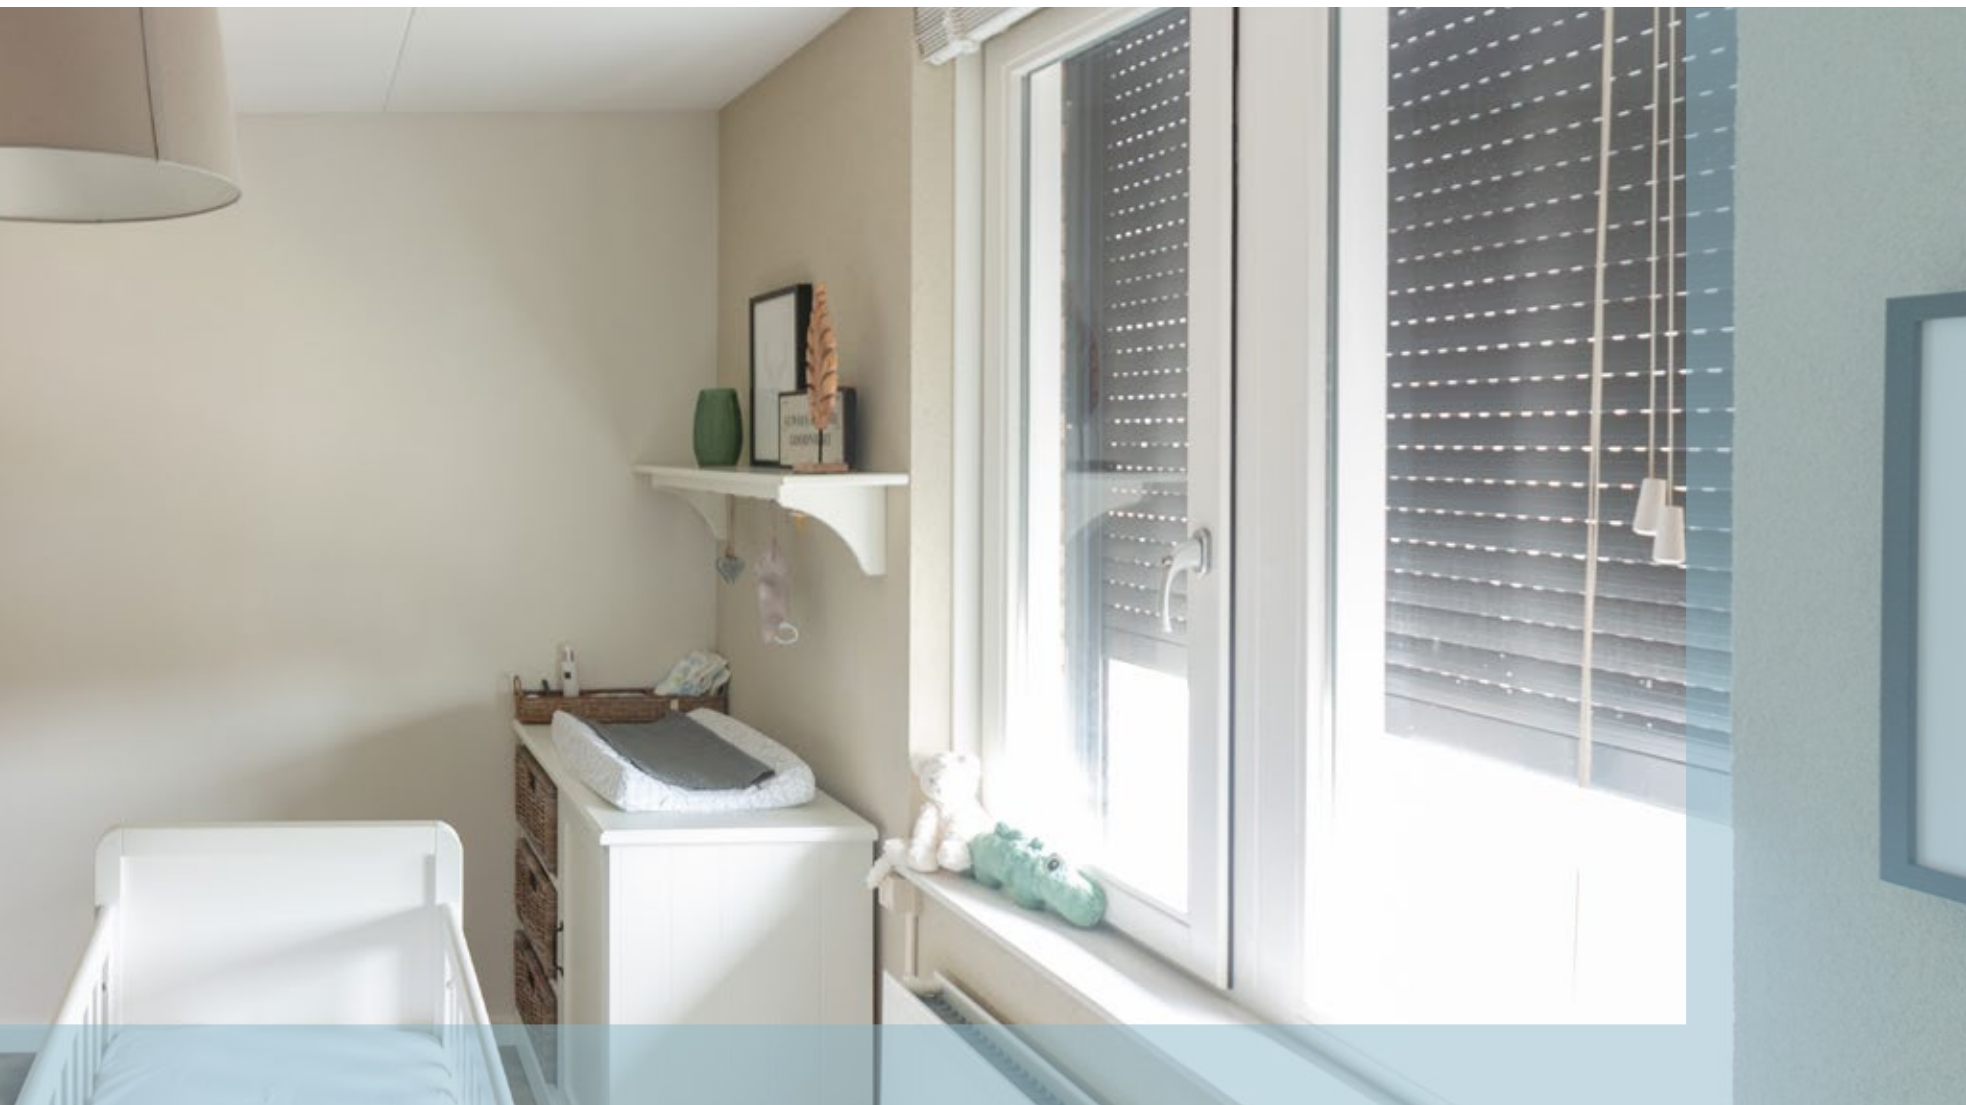

Verano[®] MAKE THIS YOUR MOMENT

COLLECTIE ROLLUIKEN SPACE, ELEGANT EN STEADY

KLEUREN

De kleur van jouw rolluiken is bepalend voor de uitstraling van jouw woning, rolluiken zijn immers altijd zichtbaar aan de gevel. Verano® biedt een ruime keuze aan lamel- en omkastingkleuren.